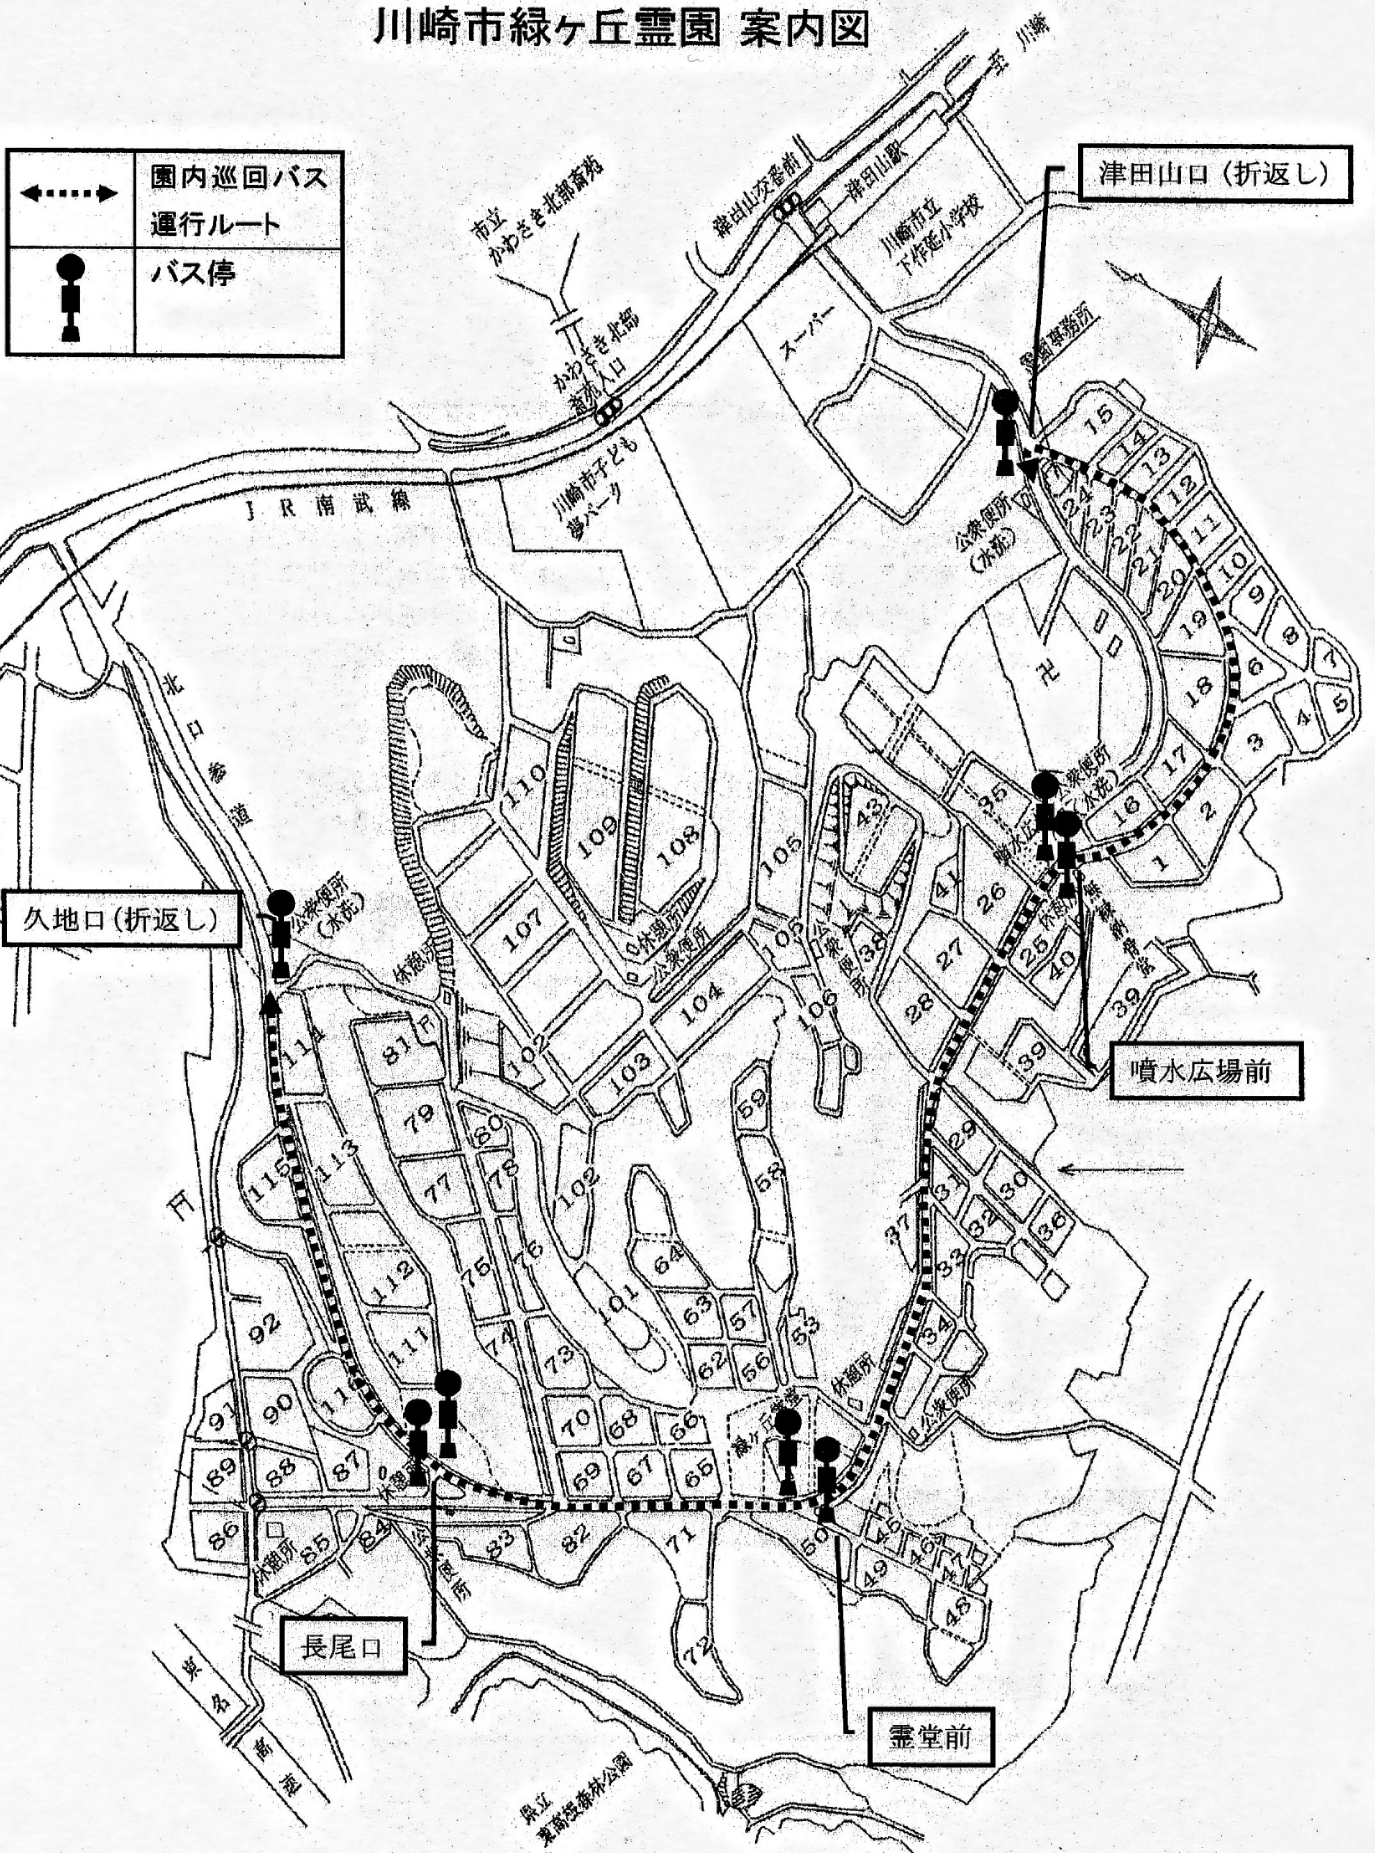

# 川崎市緑ヶ丘霊園 案内図

	園内巡回バス 運行ルート
	バス停

津田山口 (折返し)

久地口 (折返し)

噴水広場前

長尾口

霊堂前