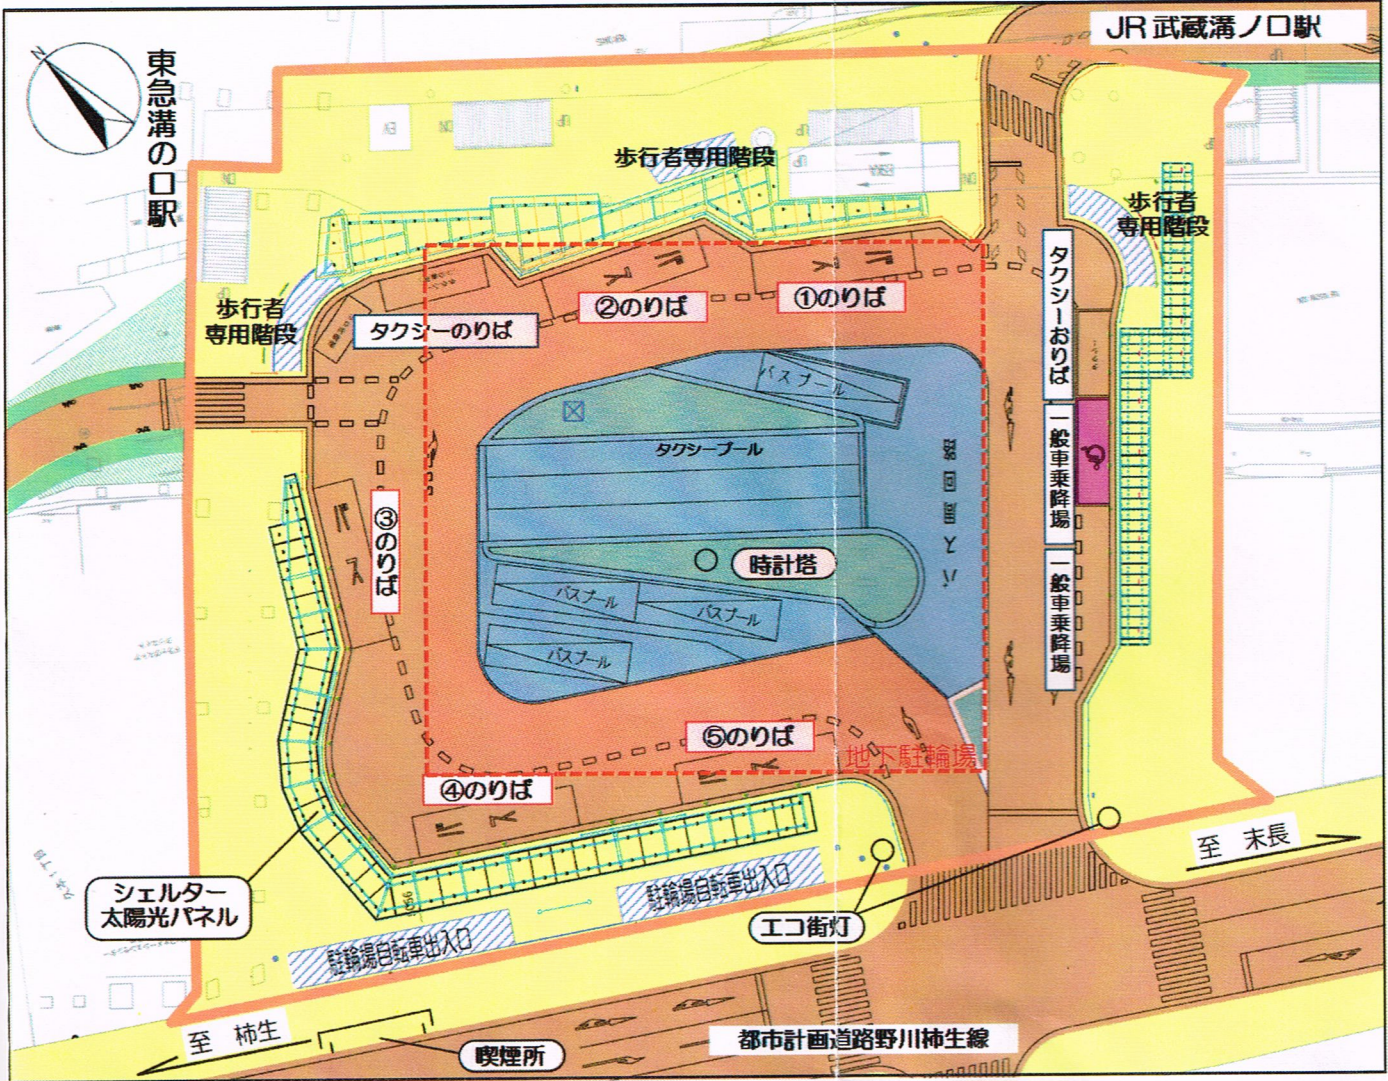

### 溝口駅南口広場 平面図

### 広場内の主な施設

ペDESTリアンデッキ

シェルター

太陽光パネル

地下駐輪場出入口

時計塔/エコ街灯

植栽 (ハネズキ/オムラカッツ)